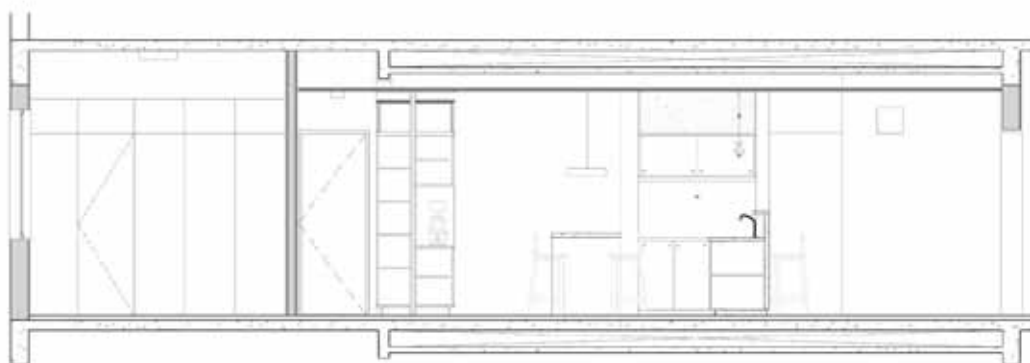

REFORMA APARTAMENTO EDIFÍCIO SANTA AMÁLIA

São Paulo - SP - 2010

0 2 5

PLANTA_antes

0 2 5

PLANTA_proposto

0 0,5 1 2,5

CORTE_AA

0 0,5 1 2,5

CORTE_BB

0 0,5 1 2,5

CORTE_CC

0 0,5 1 2,5

CORTE_DD

0 0,5 1 2,5

CORTE_EE

0 0,5 1 2,5

CORTE_FF

Ficha técnica _ Reforma apartamento Ed. Santa Amália

Localização
São Paulo, SP

Ano do projeto
2010

Status
Construído

Classificação
Edifício _ residencial

Área
185 m²