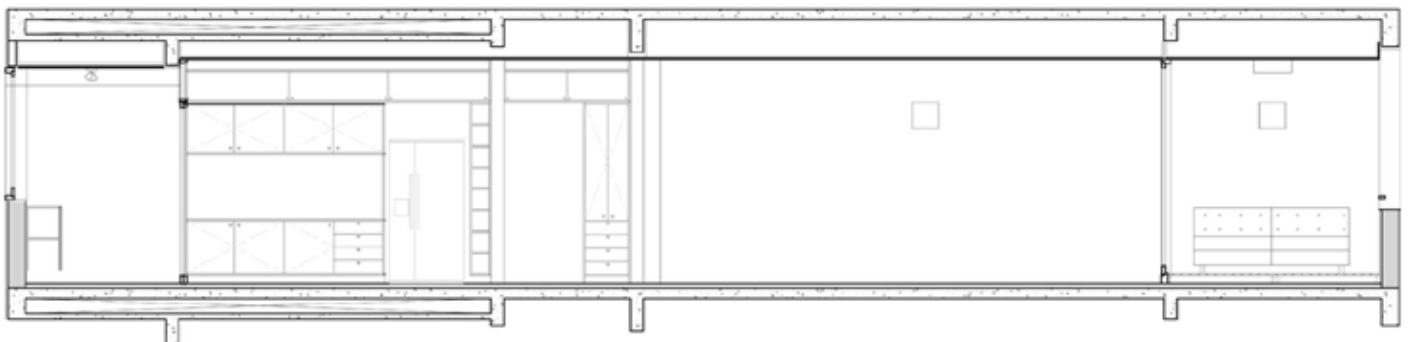

0 0,5 1 2,5

CORTE_BB

0 0,5 1 2,5

CORTE_CC

0 0,5 1 2,5

CORTE_DD

0 0,5 1 2,5

CORTE_EE

0 0,5 1 2,5

CORTE_FF

Ficha técnica _ Reforma apartamento Ed. Santa Amália

Localização
São Paulo, SP

Ano do projeto
2010

Status
Construído

Classificação
Edifício _ residencial

Área
185 m²