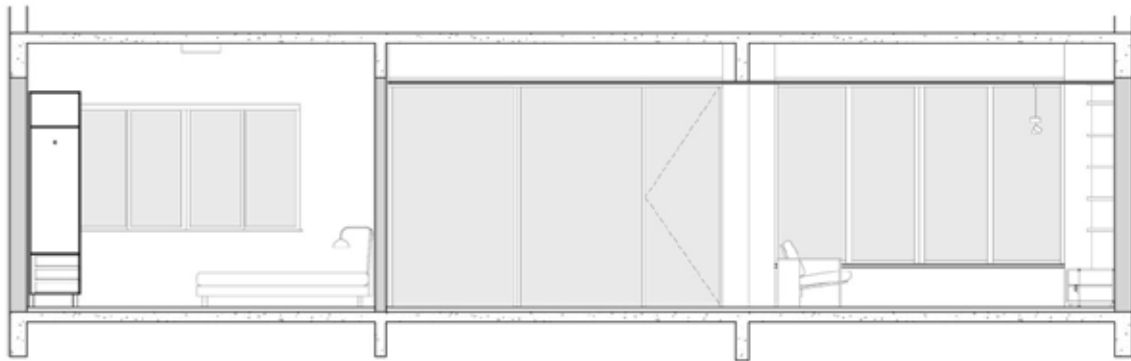

REFORMA APARTAMENTO EDIFÍCIO SANTA AMÁLIA

São Paulo - SP - 2010

0 2 5

PLANTA_antes

0 2 5

PLANTA_proposto

0 0,5 1 2,5

CORTE_AA

0 0,5 1 2,5

CORTE_BB

0 0,5 1 2,5

CORTE_CC

0 0,5 1 2,5

CORTE_DD

0 0,5 1 2,5

CORTE_EE

0 0,5 1 2,5

CORTE_FF

Ficha técnica _ Reforma apartamento Ed. Santa Amália

Localização
São Paulo, SP

Ano do projeto
2010

Status
Construído

Classificação
Edifício _ residencial

Área
185 m²