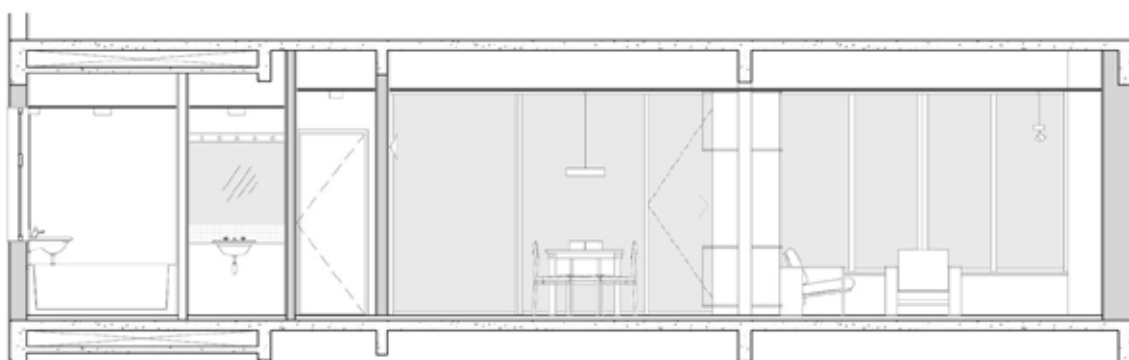

REFORMA APARTAMENTO EDIFÍCIO SANTA AMÁLIA

São Paulo - SP - 2010

0 2 5

PLANTA_antes

0 2 5

PLANTA_proposto

0 0,5 1 2,5

CORTE_AA

0 0,5 1 2,5

CORTE_BB

0 0,5 1 2,5

CORTE_CC

0 0,5 1 2,5

CORTE_DD

0 0,5 1 2,5

CORTE_EE

0 0,5 1 2,5

CORTE_FF

Ficha técnica _ Reforma apartamento Ed. Santa Amália

Localização
São Paulo, SP

Ano do projeto
2010

Status
Construído

Classificação
Edifício _ residencial

Área
185 m²