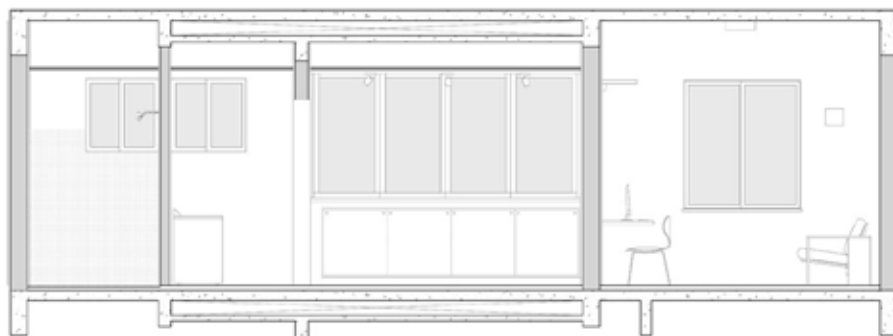

REFORMA APARTAMENTO EDIFÍCIO SANTA AMÁLIA

São Paulo - SP - 2010

0 2 5

PLANTA_antes

0 2 5

PLANTA_proposto

0 0,5 1 2,5

CORTE_AA

0 0,5 1 2,5

CORTE_BB

0 0,5 1 2,5

CORTE_CC

0 0,5 1 2,5

CORTE_DD

0 0,5 1 2,5

CORTE_EE

0 0,5 1 2,5

CORTE_FF

Ficha técnica _ Reforma apartamento Ed. Santa Amália

Localização
São Paulo, SP

Ano do projeto
2010

Status
Construído

Classificação
Edifício _ residencial

Área
185 m²