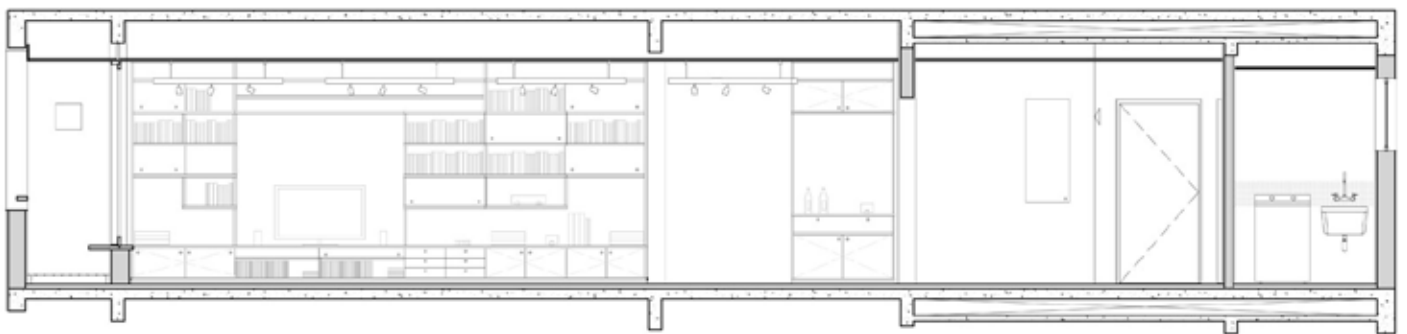

0 0,5 1 2,5

CORTE_BB

0 0,5 1 2,5

CORTE_CC

0 0,5 1 2,5

CORTE_DD

0 0,5 1 2,5

CORTE_EE

0 0,5 1 2,5

CORTE_FF

Ficha técnica _ Reforma apartamento Ed. Santa Amália

Localização
São Paulo, SP

Ano do projeto
2010

Status
Construído

Classificação
Edifício _ residencial

Área
185 m²